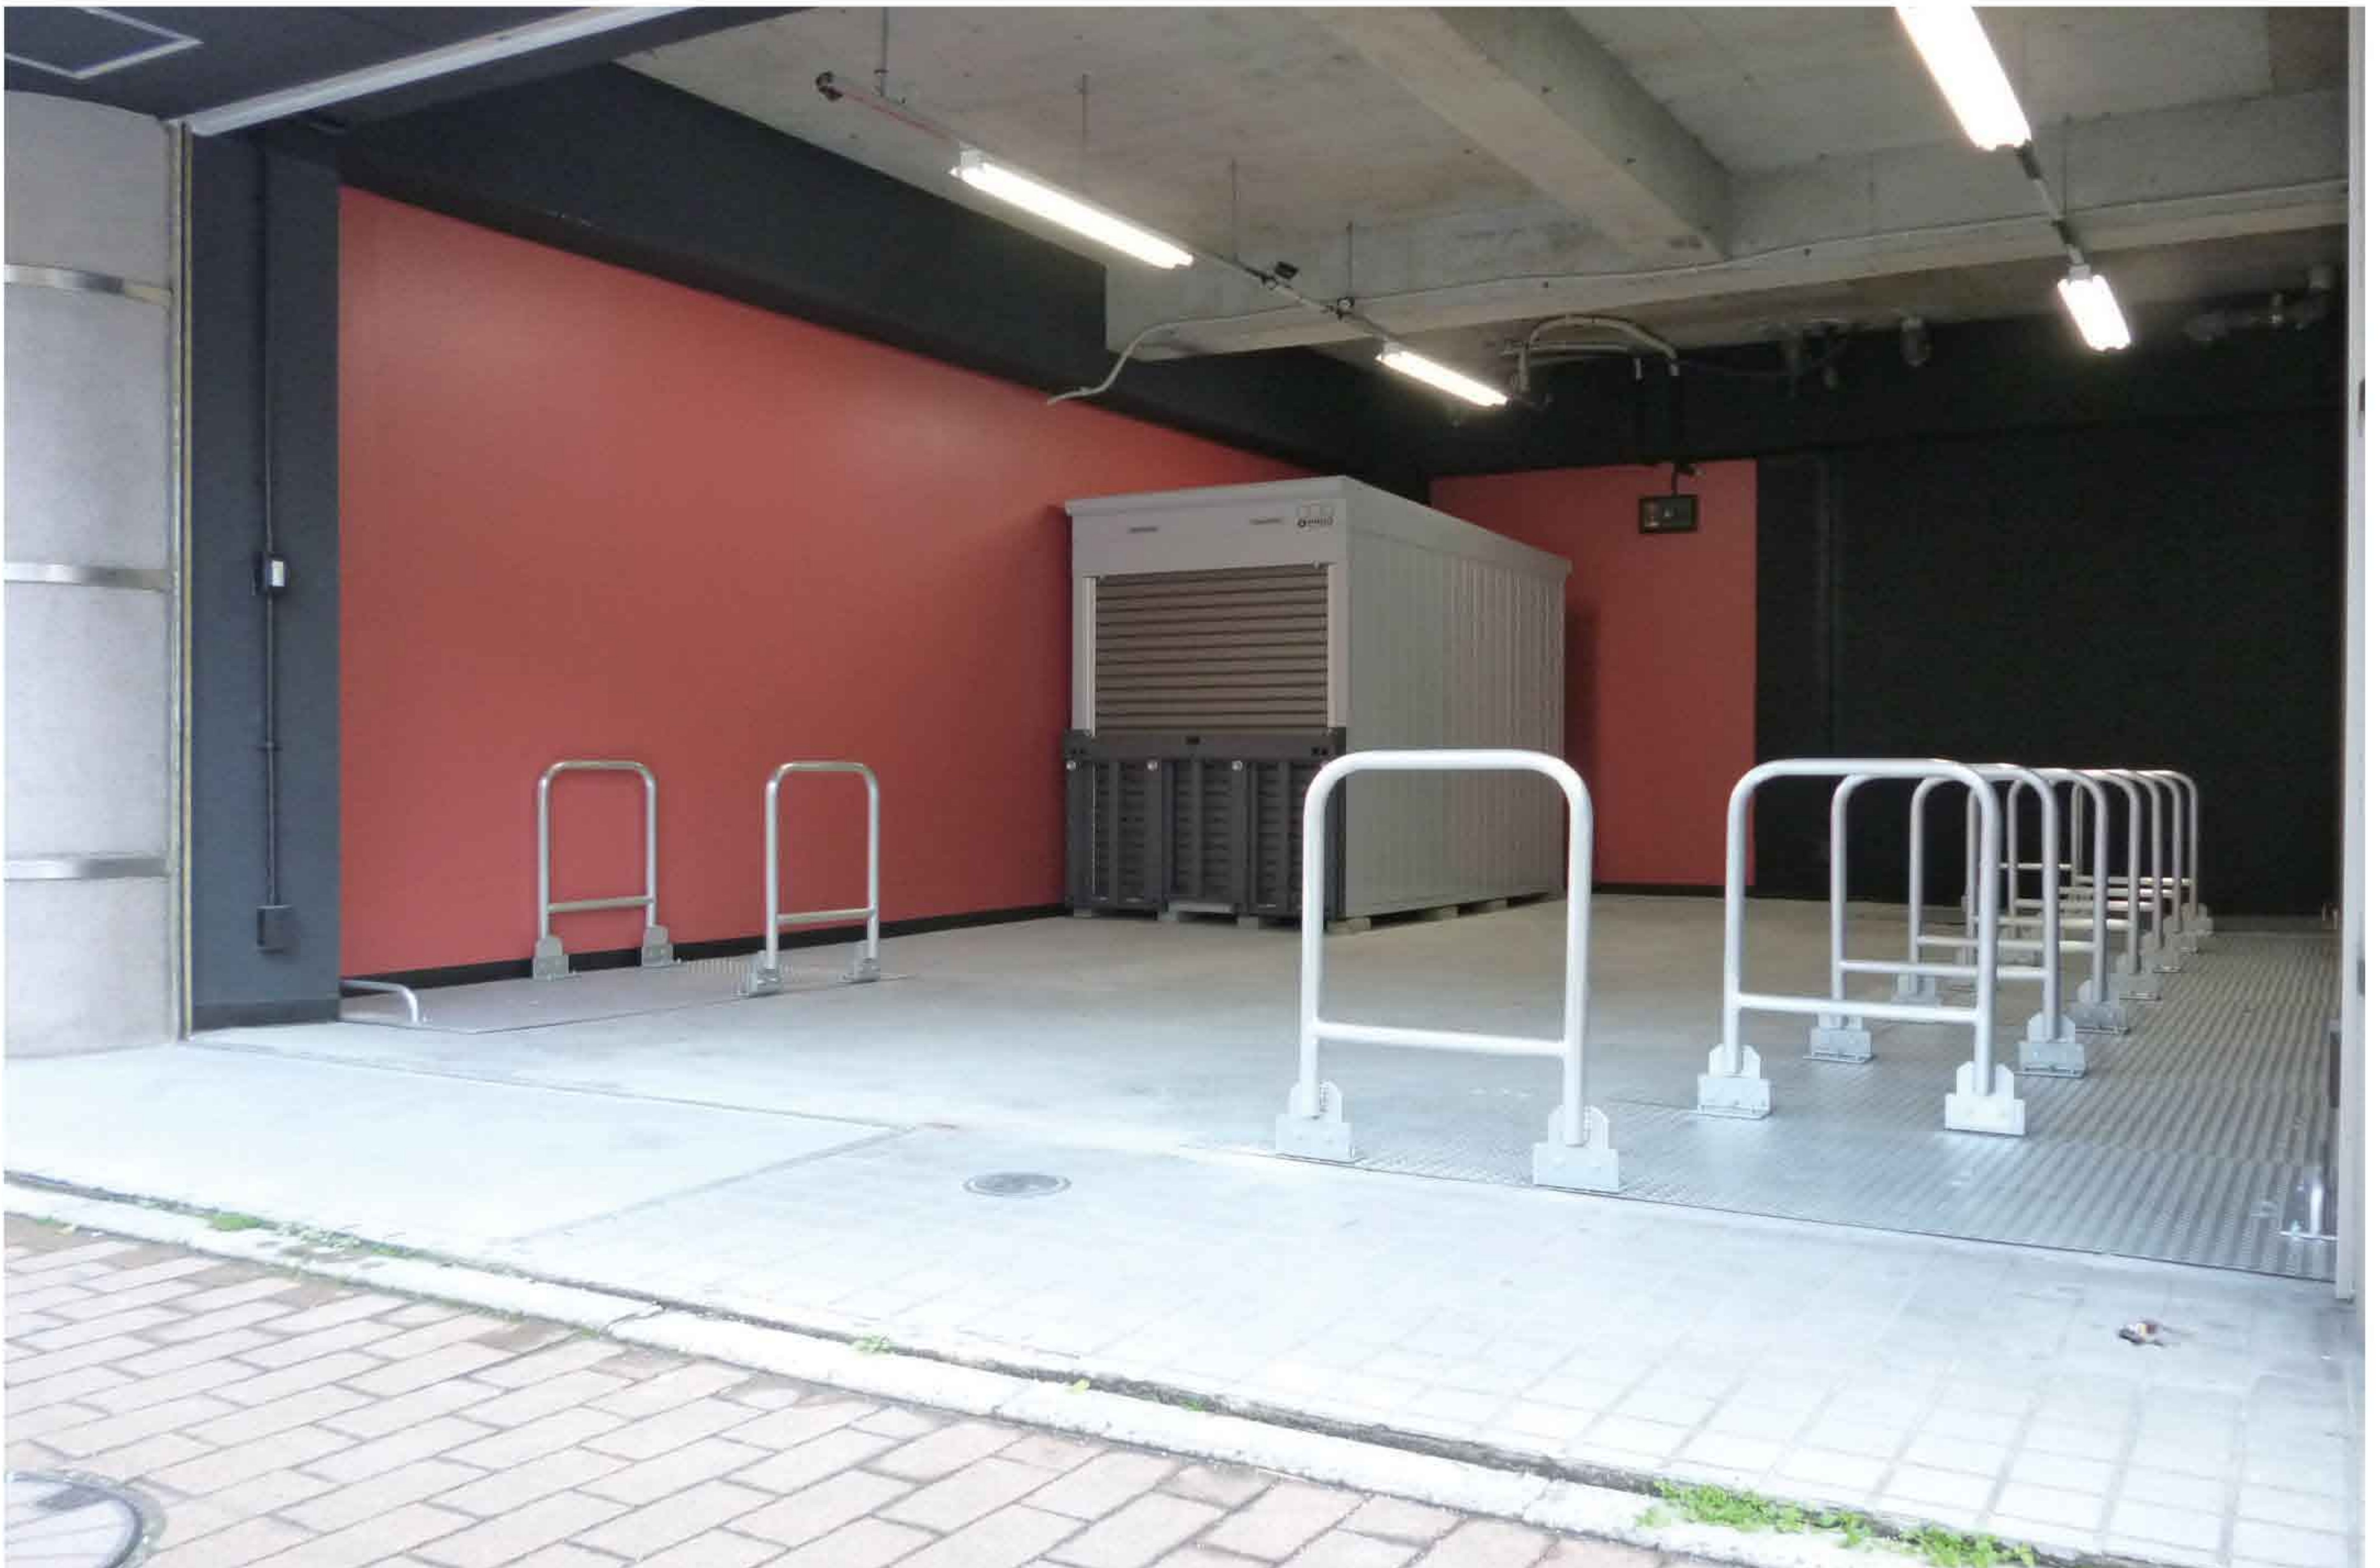

屋内型バイク専用駐車場のご案内

シェローバイクパーク西公園 I

- ・ 24時間入出庫可能
- ・ 防犯監視カメラ設置（暗視機能付）
- ・ リモコン電動シャッター設置
- ・ 小型から大型バイクまで駐車可能

契約者募集内覧会開催（日時・詳細裏面）

ボックスタイプ1台・プレートタイプ9台 新規オープン！

Produced By

RISE

ライズグループ